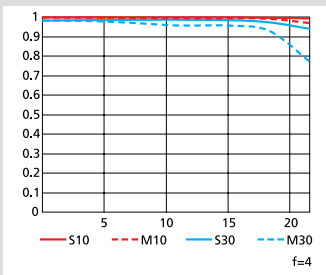

At the heart of the image

AF-S NIKKOR 600mm f/4E FL ED VR

MTF-käyrä

Lisävarusteet

Objektiivilaukku CT-608
(sisältyy toimitukseen)

Suodinpidikkeeseen
pujotettava pyöröpolar-
isaatiosuodin C-PL405
(lisävaruste)

¹ Normaalitylissä, perustuu CIPA-standardiin.

NIKKOR

At the heart of the image

TEKNISET TIEDOT

Polttoväli	600 mm
Suurin aukko	f/4
Pienin aukko	f/22
Objektiivin rakenne	16 elementtiä 12 ryhmässä (mukana 4 ED-linssielementtiä, 2 fluoriittielementtiä ja nanokidepinnoitettuja linssielementtejä) ja 1 suojaava lasielementti (fluoripinnoitteella)
Kuvakulma	Nikonin filmijärjestelmäkamerat ja FX-koon digitaaliset järjestelmäkamerat: 4° 10' Nikonin DX-koon digitaaliset järjestelmäkamerat: 2° 40'
Tarkennus	Nikonin sisäinen tarkennusjärjestelmä (IF), jossa automaattitarkennusta ohjaa SWM-ultraäänimoottori ja jossa on erillinen tarkennusrenkas käsitarkennusta varten
Lyhin tarkennusetäisyys	4,4 m polttotasolta
Suurin kuvaussuhde	0,14x
Himmenninlehtien määrä	9 (pyörästetty himmenninaukko)
Himmennin	Sähkömagneettinen
Suodinkierteen koko	40,5 mm (pujotettava)
Mitat	Noin 166 x 432 mm
Paino	Noin 3 810 g
Vakiovarusteet	Kiinni painettava objektiivin etusuojus, Objektiivin takasuojus LF-4, Vastavalosuoja HK-40, 40,5 mm:n kiinni kierrettävä neutraalivärisuodin, Objektiivilaukku CT-608, Hihna LN-2, Monopodi-kiinnitysrenkas